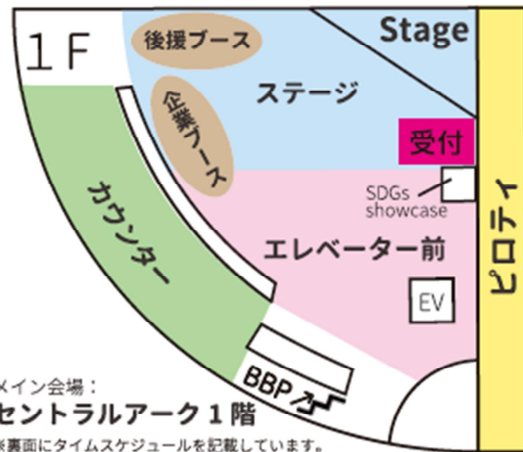

SUSTAINABLE WEEK 2018

10.14 sun - 10.16 tue

立命館大学 びわこ・くさつキャンパス

SDGs を体験してみよう!

SDGs: 持続可能な世界を実現するための目標

主催 | 立命館大学 Sustainable Week 実行委員会

当日の緊急連絡先 | sustainableweek@gmail.com

ステージ

渦輪を体験しよう! (14, 15, 16)

渦輪についての説明と効果の見学

時間 | (日・火)13:00 ~ 15:00
(月)9:30 ~ 11:30

主催 | 建築環境・設備系研究室

STEP×Education (14)

小中学生英語プレゼンテーション

時間 | 11:00 ~ 12:30

主催 | STEP

**新しい視野を
一学べ、起業家精神** (14, 15, 16)

BKC インキュベーター入居企業様講演会

時間 | 16:20 ~ 18:00

主催 | BKC インキュベーター
インターン生 28 期

メイン会場:

セントラルアーク 1 階

*裏面にタイムスケジュールを記載しています。

Sustainable Week 2018 開会式 特別企画
「知事・副総長と考える私たちのミライ」

ゲーム企画 @BBP in セントラルアーク 2 階

※BBP (Beyond Borders Plaza)

14 日のみ飲食スペースを設けています。

ぼどげであそぼ (16)

SDGs ボードゲームで遊ぶ

時間 | 16:30 ~ 19:00

主催 | SOIL&SOUL

貿易ゲーム (14, 15, 16)